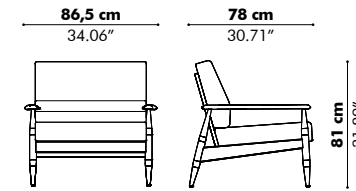

Models

ST911