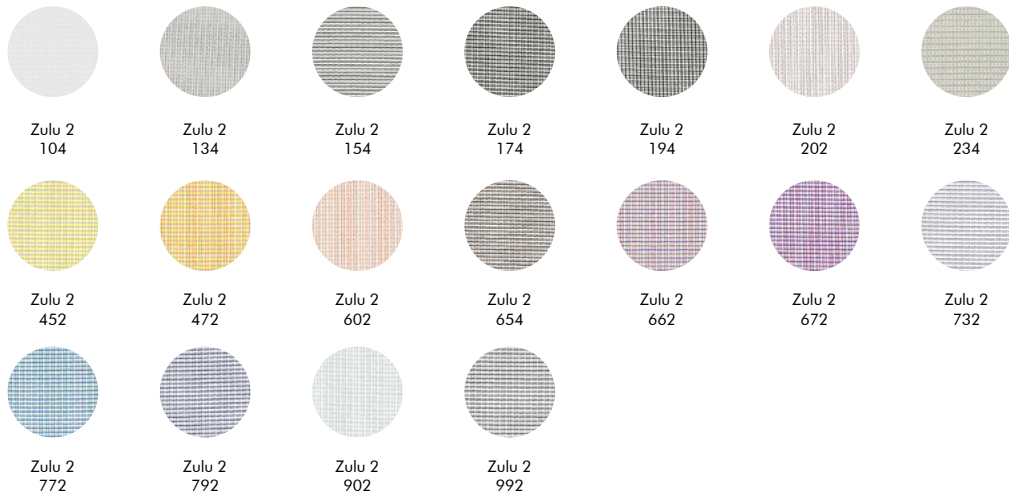

Zulu 2 kvadrat