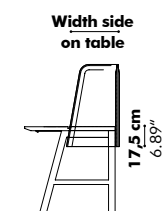

Models

Full

Left

Right

Total height

52,5 cm | 20.67"
62,5 cm | 24.5"
72,5 cm | 28.54"

Height above desk

35 cm | 13.78"
45 cm | 17.72"
55 cm | 21.65"