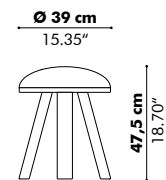

Models

Stool