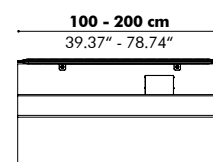

Models

Full

Left

Right

Total height

52,5 cm | 20.67"
62,5 cm | 24.5"
72,5 cm | 28.54"

Height above desk

35 cm | 13.78"
45 cm | 17.72"
55 cm | 21.65"