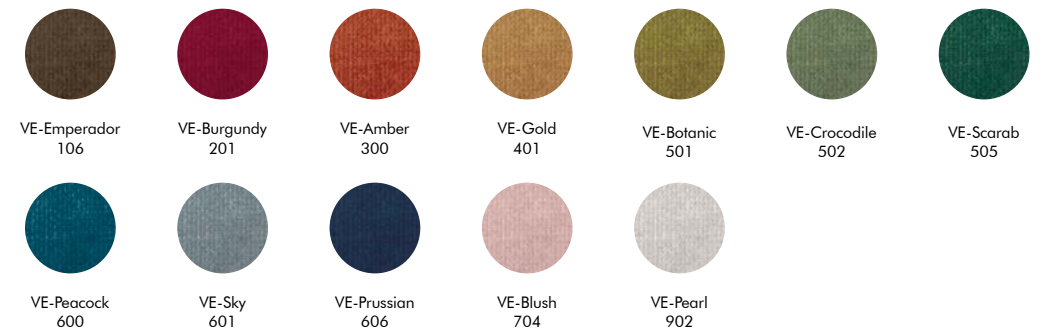

CUR A

Frost kvadrat

CUR B

Daybreak 2 kvadrat

Velvet

CUR C

Dawn 2 kvadrat

CUR D