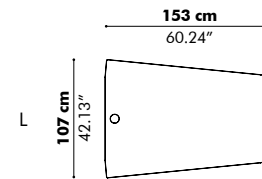

Worktops

WT Club