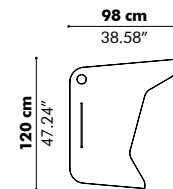

WT Shape

Right