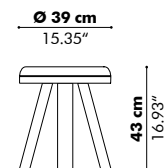

Stool All Wood