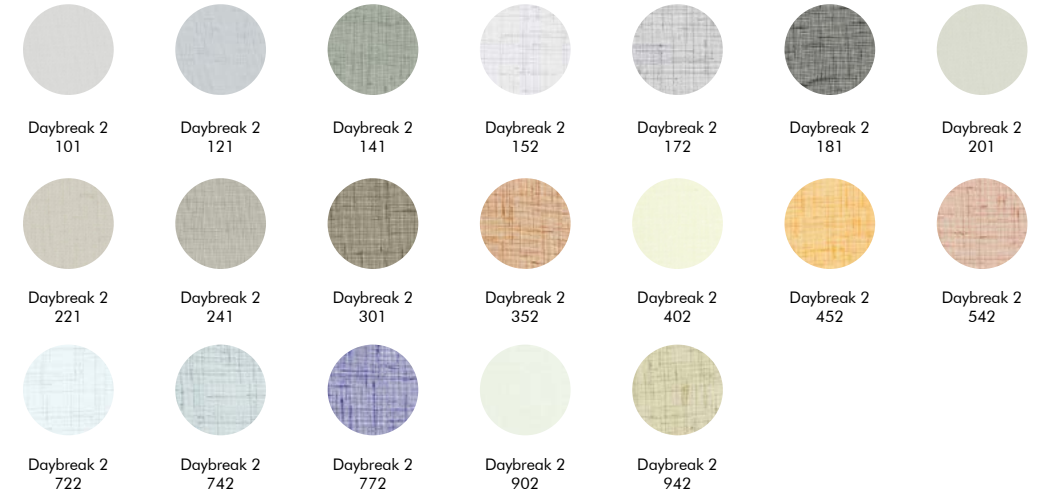

CUR A

Frost kvadrat

CUR B

Daybreak 2 kvadrat

Velvet

CUR C

Dawn 2 kvadrat

CUR D