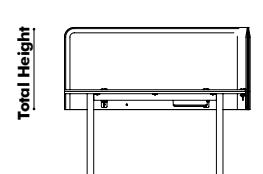

Models

Full

Left

Right

Total height

52,5 cm | 20.67"
62,5 cm | 24.5"
72,5 cm | 28.54"

Height above desk

35 cm | 13.78"
45 cm | 17.72"
55 cm | 21.65"