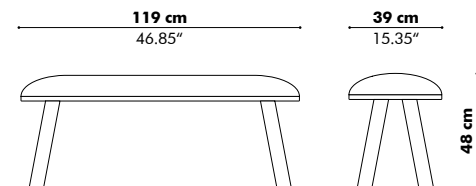

Stool All Wood

Bench