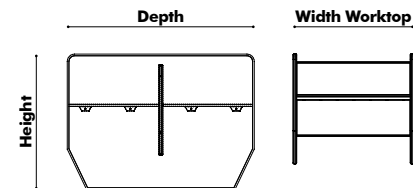

Width
102,5 cm
40,35"

- S** 130 cm | 51.18"
- M** 170 cm | 66.93"
- L** 210 cm | 82.68"

Hub Open

Width
102,5 cm
40,35"

- S** 130 cm | 51.18"
- M** 170 cm | 66.93"
- L** 210 cm | 82.68"

Desk

	Width Worktop	Height	Depth
S	125 cm 49.21"	120 cm 47.24"	165 cm 64.96"
M	165 cm 64.96"	135 cm 53.15"	205 cm 80.71"
L	205 cm 80.71"		