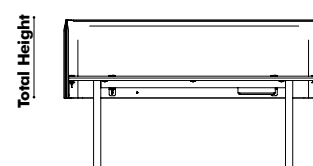

Models

Full

Left

Right

Total height

52,5 cm | 20.67"
62,5 cm | 24.5"
72,5 cm | 28.54"

Height above desk

35 cm | 13.78"
45 cm | 17.72"
55 cm | 21.65"