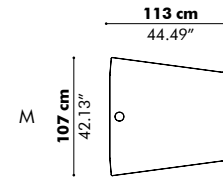

Worktops

WT Club