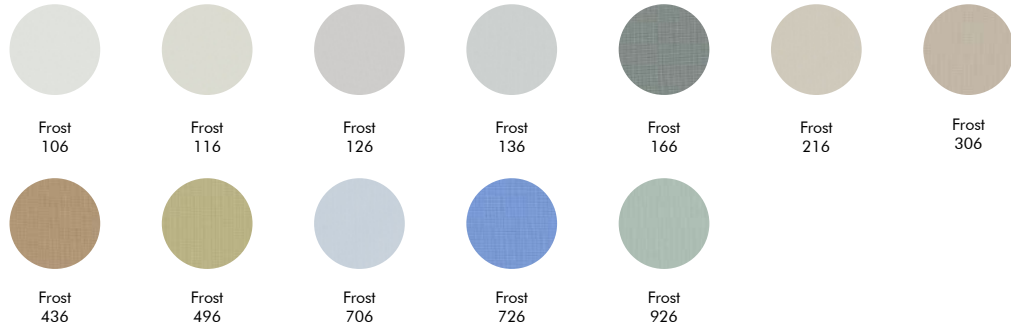

CUR A

Frost kvadrat

CUR B

Daybreak 2 kvadrat

Velvet

CUR C

Dawn 2 kvadrat

CUR D