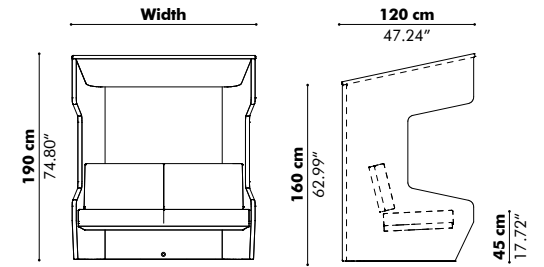

Width
102,5 cm
40,35"

- S** 130 cm | 51.18"
- M** 170 cm | 66.93"
- L** 210 cm | 82.68"

Hub Open

Width
102,5 cm
40,35"

- S** 130 cm | 51.18"
- M** 170 cm | 66.93"
- L** 210 cm | 82.68"

Desk

	Width Worktop	Height	Depth
S	125 cm 49.21"	120 cm 47.24"	165 cm 64.96"
M	165 cm 64.96"	135 cm 53.15"	205 cm 80.71"
L	205 cm 80.71"		