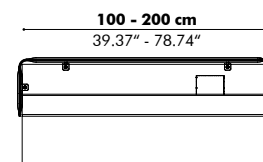

Models

Full

Left

Right

Total height

52,5 cm | 20.67"
62,5 cm | 24.5"
72,5 cm | 28.54"

Height above desk

35 cm | 13.78"
45 cm | 17.72"
55 cm | 21.65"