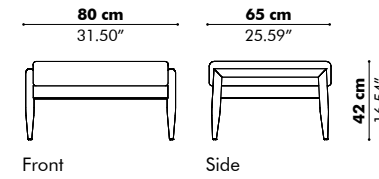

ST911 Ottoman