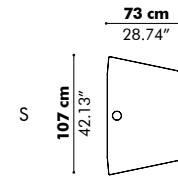

Worktops

WT Club