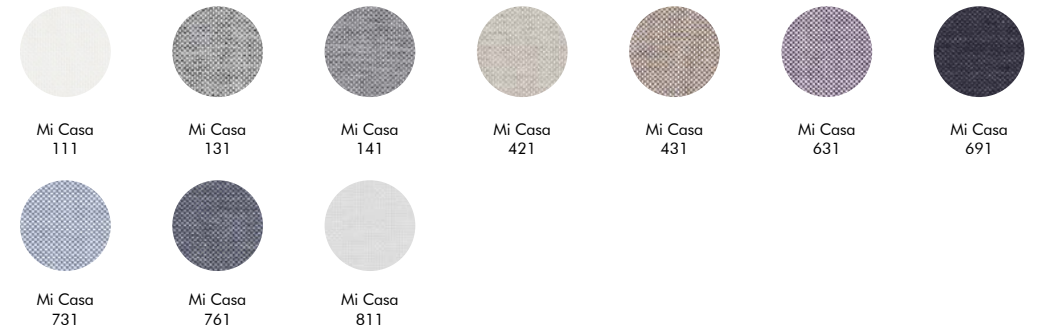

Mi Casa kvadrat