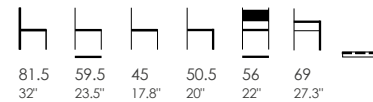

O design tem uma aparência singular, tornando-se protagonista em qualquer espaço que ocupe.

DESIGNER
PABLO REGAÑO

arco

CD.4052- ARCO
2 x box / 0,41 m³ - 14.32 ft³ / 8.1 kg - 17.9 lb

CO.4053- ARCO CB
1 x box / 0,31 m³ - 10.79 ft³ / 9.2 kg - 20.3 lb