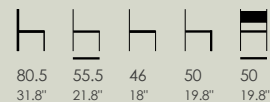

CD.3700 - MALIN
2 x box / 0,44 m³ - 15,52 ft³ / 6,8 kg - 15 lb

malin wicker chair & gomo dining rect table
cadeira malin wicker & mesa gomo dining rect