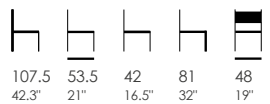

The Donasella Collection is the perfect balance between the 1950s design and Nordic style. This equation resulted in the perfect symbiosis between fine and elegant lines that the region of Northern Europe conveys. The collection includes the chair, armchair and bar stool versions. Each typology can be produced entirely in wood or with upholstery, both on the seat and on the back. To complement the collection, there is also an option with natural cane.

A Coleção Donasella é a equação perfeita entre o design dos anos 50 e o estilo nórdico. Desta equação resultou a simbiose perfeita entre linhas finas e elegantes que a região do Norte da Europa nos transmite. A coleção compreende as versões: cadeira, cadeirão e banco bar. Cada tipologia pode ser produzida totalmente em madeira ou com estofado, tanto no assento como na costa. Para complementar a coleção, existe ainda a opção com palhinha natural.

DESIGNER
AITOR GARCIA DE VICUÑA

donasella