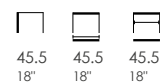

45.5 45.5 45.5
18" 18" 18"