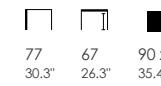

77 67 90 x 90
30.3" 26.3" 35.4 x 35.4"

MR.0290 - PORTO ECO RECT
1 x box / 0.13 m³ - 4.59 ft³ / 26 kg - 57.32 lb

77 67 130 x 80
30.3" 26.3" 51.1 x 31.5"

porto eco quad & porto eco rect

smile 01

smile 01 rect