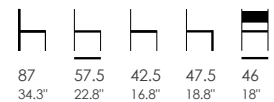

DESIGNER
AITOR GARCIA DE VICUÑA

éder

CD.2565 - ÉDER EST TP
2 x box / 0.44 m³ - 15.52 ft³ / 8 kg - 17.6 lb

CD.2525 - ÉDER TP
2 x box / 0.42 m³ - 14.68 ft³ / 7 kg - 15.4 lb

éder est tp chair & éder tp chair
cadeira éder est tp & cadeira éder tp