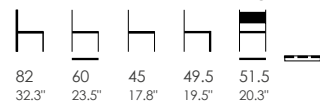

DESIGNER
AITOR GARCIA DE VICUÑA

nuzzle

CO.1022 - NUZZLE EST CB
1 x box / 0.35 m³ - 12.52 ft³ / 11 kg - 24.3 lb

CD.04Z5 - NUZZLE
2 x box / 0.36 m³ - 12.86 ft³ / 9 kg - 19.8 lb

nuzzle est cb armchair
cadeirão nuzzle est cb