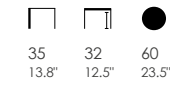

side & dining tables
mesas de centro & jantar

DESIGNER
PABLO REGAÑO

arco

MD.4057 - ARCO SIDE RED H35
1 x box / 0.09 m³ - 3.27 ft³ / 16.2 kg - 37.5 lb

MD.4057 - ARCO SIDE RED H35
1 x box / 0.09 m³ - 3.27 ft³ / 22 kg - 48.5 lb