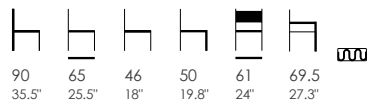

CO.008X - FLOWER 01 CB
1 x box / 0.38 m³ - 13.56 ft³ / 9.5 kg - 20.9 lb