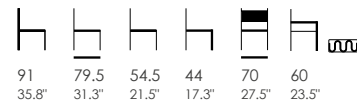

The Dakota Collection, with its upholstered back and seat, follows the design lines of the mid-century style, but can fit into any type of decor. The backstitching technique used on the inner back adds an extra charm that will make you want to try the model. After doing so the decision is made, Dakota will certainly be part of your next interior project.

A Coleção Dakota com a costa e o assento estofados segue as linhas de design do estilo de meio século, mas pode ser enquadrada em qualquer tipo de decoração. A técnica do puxão utilizada na costa interna acrescenta-lhe um charme extra que o fará querer experimentar o modelo. Depois de o fazer a decisão estará tomada, a Dakota fará, certamente, parte do seu próximo projeto de interiores.

DESIGNER
FENABEL DESIGN STUDIO

dakota

MP2111 - DAKOTA 02
1 x box / 0.57 m³ - 20.05 ft³ / 13.5 kg - 29.8 lb