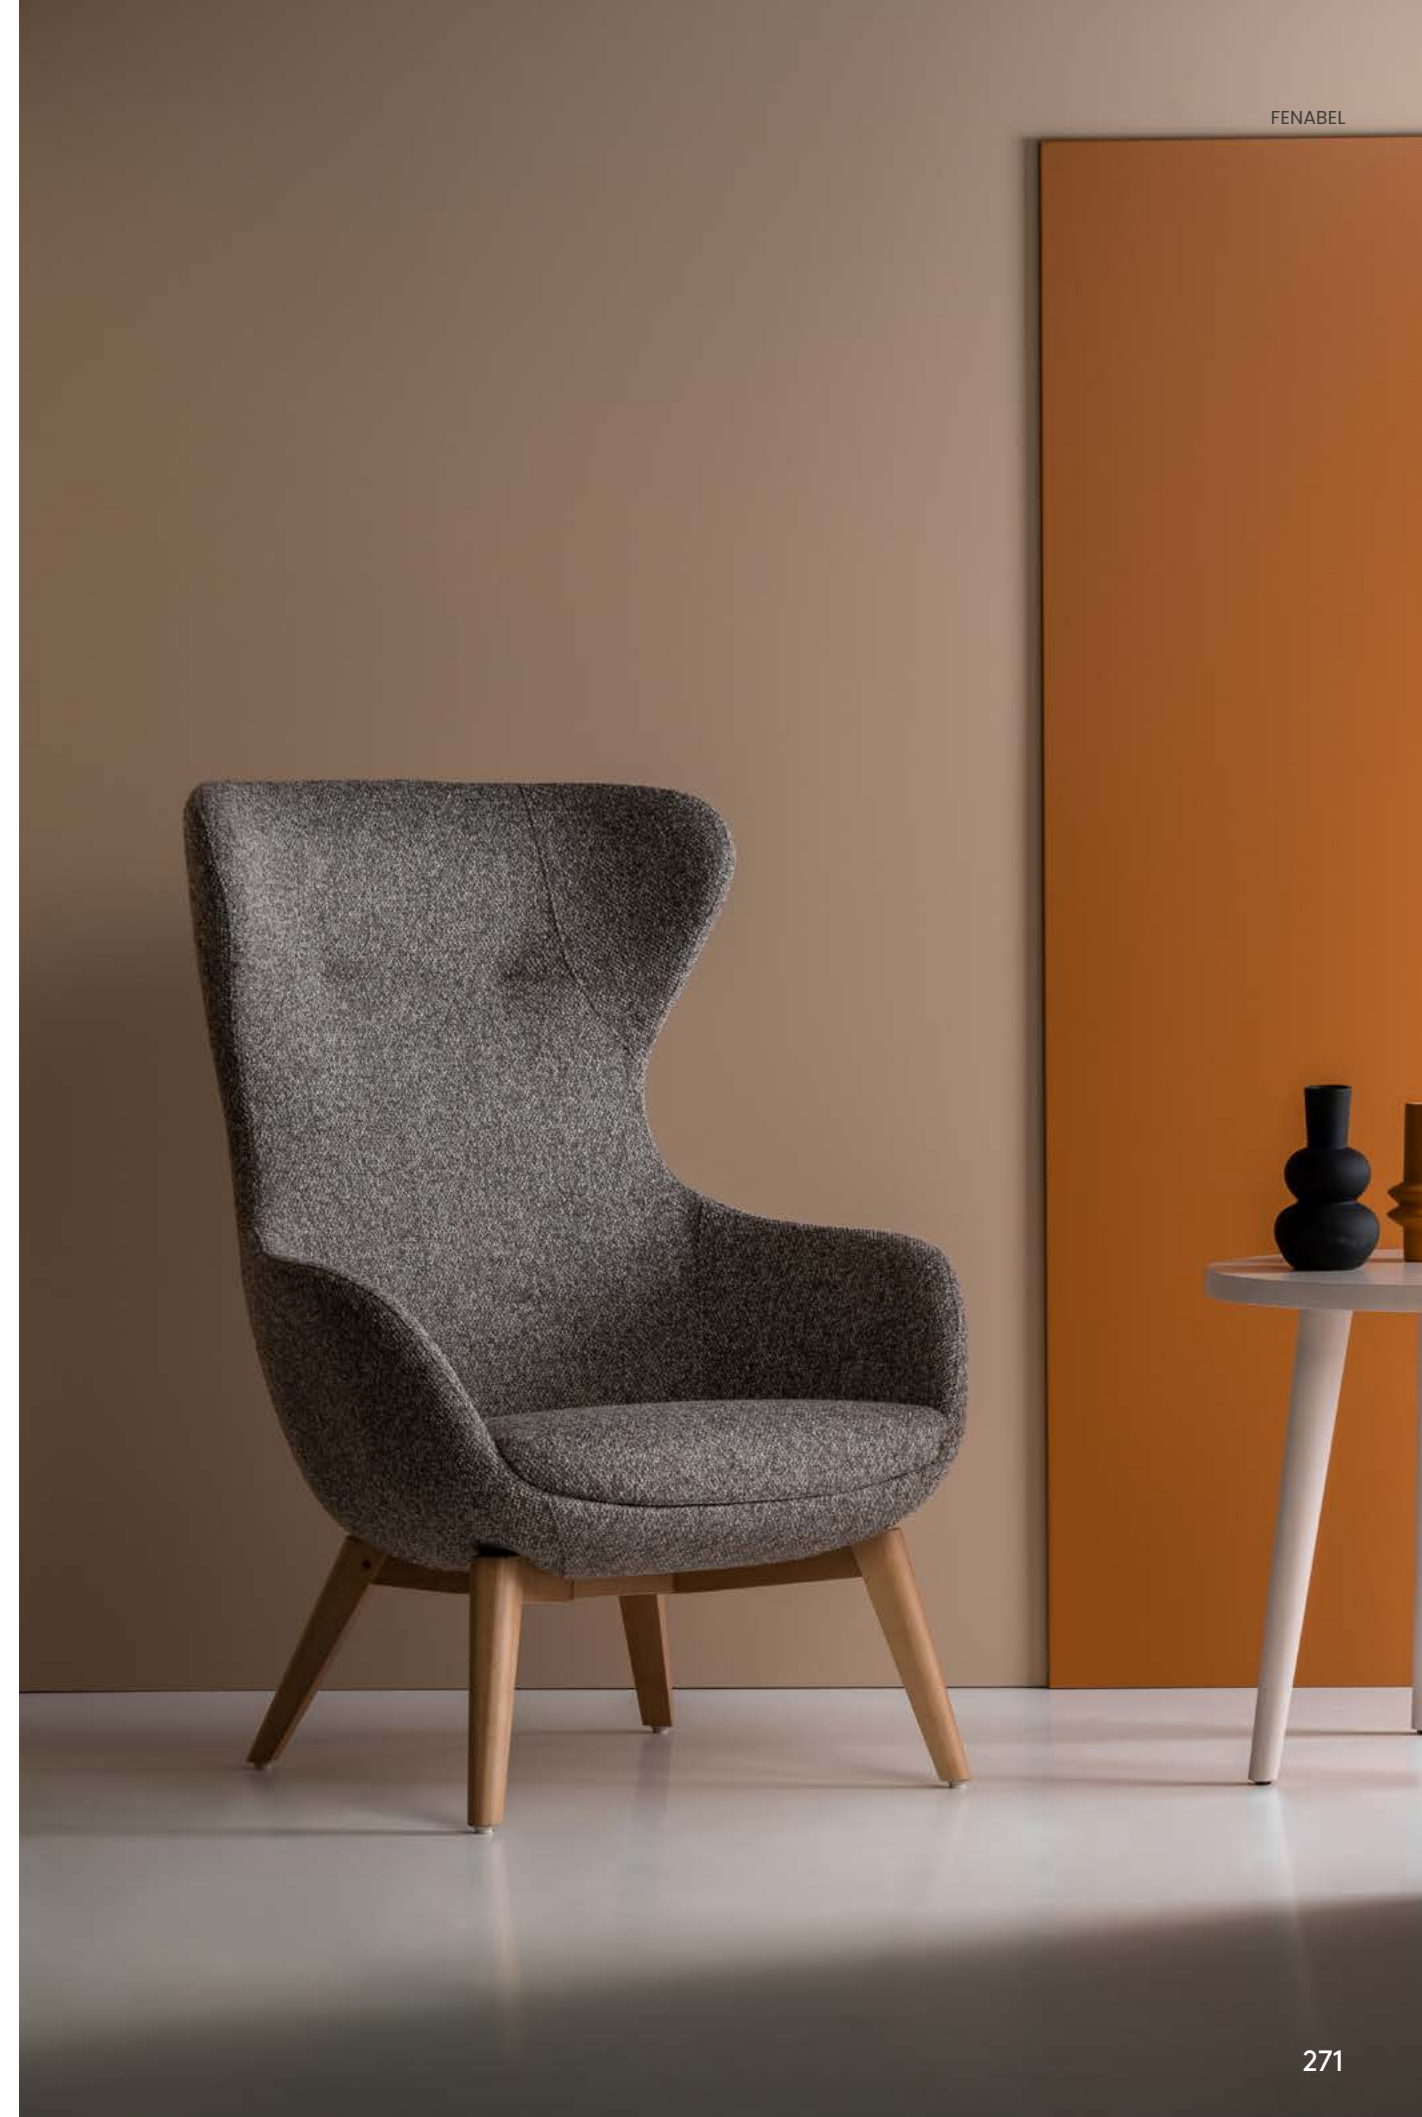

The Bernie Collection has a striking design, inspired by the 1950's design style. This is a comfortable model and the first one, at Fenabel, in which injectable foam was used. There are two versions of Bernie, with different seat heights, one suitable for most projects and the other with a lower height, designed specifically for a more diverse adaptability to unique spaces.

A Coleção Bernie possui um design marcante, inspirado nos meados do século passado. Este é um modelo confortável e o primeiro, na Fenabel, em que foi utilizada espuma injetável. Existem duas versões do Bernie, com alturas de assento diferentes, sendo um indicado para a maior parte dos projetos e o outro com uma altura mais baixa, concebido especificamente para uma maior adaptabilidade a vários espaços.

DESIGNER
FENABEL DESIGN STUDIO

bernie

MP2036 - BERNIE MAPLE
1 x box / 0.83 m³ - 29.39 ft³ / 20 kg - 44.1 lb

106	85.5	52	42	76	56
41.8"	33.8"	20.5"	16.5"	30"	22"