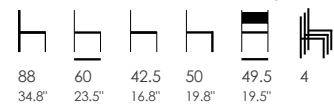

CD.0D64 - DANUBIO BX EMP
2 x box / 0.42 m³ - 14.68 ft³ / 7.5 kg - 16.5 lb