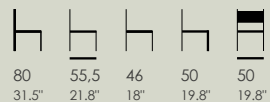

THE COLLECTION

Inspired by the Japanese elegance and the Scandinavian design style of the 60s, the result is a cozy chair with a unique and original shape. It is a versatile design piece ideal for the most demanding interior design projects. To the fully upholstered chair, a version with natural cane on the back was added.

Inspirada na elegância japonesa e no design escandinavo dos anos 60 surge a coleção Malin. Um modelo acolhedor e que possui uma forma única e original. Esta é uma peça de design versátil, ideal para projetos de design de interiores mais inusitados. À cadeira totalmente estofada, foi acrescentada a versão em palhinha natural na costa.

DESIGNER
CARLESITONELLI

malin

CD.3893 - MALIN WICKER
2 x box / 0,44 m³ - 15,52 ft³ / 6,4 kg - 14,1 lb