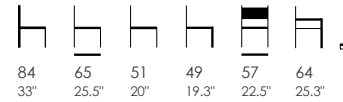

MP.1063- KELLY MASS 01
1 x box / 0.47 m³ - 16.66 ft³ / 12 kg - 26.5 lb