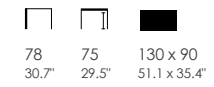

gomo dining

gomo dining quad

MQ.06T7 - GOMO DINING QUAD
1 x box / 0.1 m² - 3.53 ft² / 22 kg - 48.9 lb

MR.06T7 - GOMO DINING RECT
1 x box / 0.14 m² - 4.94 ft² / 25 kg - 55.12 lb

MD.06T7 - GOMO DINING RED
1 x box / 0.11m² - 3.88 ft² / 18.5 kg - 40.7 lb