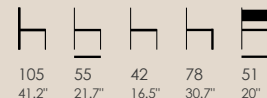

DESIGNER
CARLESITONELLI

spirit wicker

CD.08S9 - SPIRIT WICKER
2 x box / 0.42 m³ - 14.68 ft³ / 7 kg - 15.4 lb

CO.06P8- SPIRIT WICKER CB
1 x box / 0.35 m³ - 12.52 ft³ / 8 kg - 17.6 lb

BA.09S0 - SPIRIT WICKER BAR
1 x box / 0.39 m³ - 13.78 ft³ / 8 kg - 17.6 lb