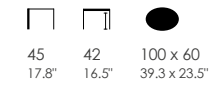

MD.06T8 - GOMO SIDE OVAL
1 x box / 0.08 m³ - 2.81 ft³ / 12.5 kg - 27.6 lb