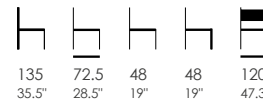

MEDIUM VERSION

SO.0U61 - YUMA SOLID BAQ
1 x box / 0.92 m³ - 32.5 ff³ / 37.5 kg - 82.7 lb