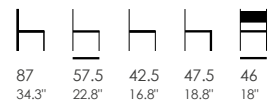

The Éder Collection has a structure made of solid wood, where the seat fits into the perfectly curved plywood backrest. Circular shapes result in elegant lines, which provide the sensation of movement and lightness. This collection, developed by product designer Aitor García de Vicuña, is available in different combinations, from the model made of wood and with an upholstered seat, to the fully upholstered version.

A Coleção Éder possui uma estrutura fabricada em madeira maciça, onde o assento encaixa na costa em contraplacado curvado na perfeição. As formas circulares resultam em linhas elegantes, que proporcionam a sensação de movimento e leveza. Esta coleção, desenvolvida pelo designer de produto Aitor García de Vicuña, está disponível em diferentes combinações, desde o modelo produzido em madeira e com o assento em estofado, até ao modelo totalmente estofado.

DESIGNER
AITOR GARCIA DE VICUÑA

éder

CD.2565 - ÉDER EST TP
2 x box / 0.44 m³ - 15.52 ft³ / 8 kg - 17.6 lb