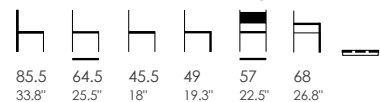

MP01B5 - OBI MAPLE 01
1 x box / 0.35 m³ - 12.52 ft³ / 9 kg - 19.8 lb

danubio bx chair
cadeira danubio bx

obi maple armchair & danubio maple armchair
cadeirão obi maple & cadeirão danubio maple

daubio emp chair
cadeira danubio emp