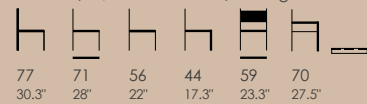

BA.1962 - AUDREY BAR SW
1 x box / 0,39 m³ - 13,78 ft³ / 13 kg - 28,7 lb