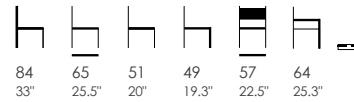

MP.024V - KELLY MAPLE
1 x box / 0.35 m³ - 12.52 ft³ / 11 kg - 24.3 lb

MP.00L8 - KELLY HOLE MAPLE
1 x box / 0.35 m³ - 12.52 ft³ / 10 kg - 22.1 lb

MP.00W2 - KELLY 02 HOLE MAPLE
1 x box / 0.35 m³ - 12.52 ft³ / 10.5 kg - 23.1 lb