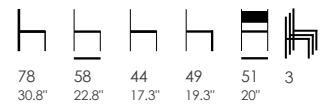

DESIGNER
CARLESITONELLI

even

CD.2567 - EVEN EST PL
1 x box / 0.27 m³ - 9.52 ft³ / 6.5 kg - 14.3 lb

CD.2566 - EVEN EST
1 x box / 0.27 m³ - 9.52 ft³ / 6.5 kg - 14.3 lb

CD.3021 - EVEN EST CORD
1 x box / 0.27 m³ - 9.52 ft³ / 6.5 kg - 14.3 lb