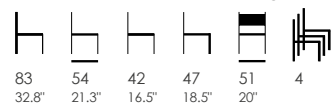

CO.3365 - MINE EMP EST CB
1 x box / 0.35 m³ - 12.28 ft³ / 8.4 kg - 18.5 lb

CD.2993 - MINE EMP
2 x box / 0.40 m³ - 14.01 ft³ / 5.5 kg - 12.1 lb