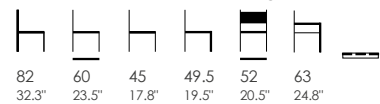

DESIGNER
AITOR GARCIA DE VICUÑA

nuzzle

CO.1022 - NUZZLE EST CB
1 x box / 0.35 m³ - 12.52 ft³ / 11 kg - 24.3 lb

CD.04Z5 - NUZZLE
2 x box / 0.36 m³ - 12.86 ft³ / 9 kg - 19.8 lb

nuzzle est cb armchair
cadeirão nuzzle est cb