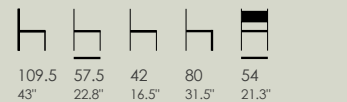

Although it appears as having simple and basic lines, the Miranda collection is young and upright, focused on the wooden details and the artisanal process. This contemporary design can be found in the chair, armchair and bar stool versions, and there is also a stackable family member for easier storage during seasonal events.

Embora aparente linhas simples e básicas, a coleção Miranda é jovem e apurada, focada nos detalhes em madeira e no processo artesanal, embora possua um assento estofado. Este design contemporâneo pode ser encontrado na versão cadeira, cadeirão e banco bar, sendo que também existe a versão empilhável para mais fácil arrumação aquando de eventos sazonais.

DESIGNER
FENABELSTUDIO

myranda