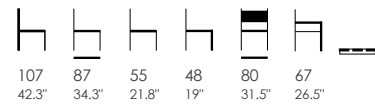

DESIGNER
SARA ELIZAGARATE

couture

MP4064 - COUTURE LOUNGE
1 x box / 0.61 m³ - 21.40 ft³ / 23 kg - 50.7 lb

MP4065 - COUTURE LOUNGE HIGH
1 x box / 0.81 m³ - 28.61 ft³ / 24.9 kg - 54.9 lb

couture lounge chair & couture lounge high
cadeirão couture lounge & cadeirão couture lounge high