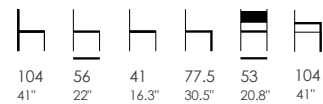

DESIGNER
CARLESITONELLI

bette

CD.0518 - BETTE EST
1 x box / 0.31 m³ - 10.95 ft³ / 7.5 kg - 16.5 lb

CD.02R1 - BETTE EST NO
1 x box / 0.35 m³ - 12.52 ft³ / 9.5 kg - 20.9 lb

BA.02T2 - BETTE EST BAR
1 x box / 0.39 m³ - 13.78 ft³ / 9 kg - 19.8 lb