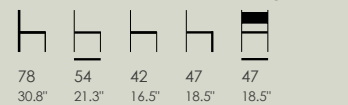

DESIGNER
FENABELSTUDIO

myranda

CO.01P9 - MYRANDA CB
1 x box / 0.31 m³ - 11.12 ft³ / 8 kg - 17.6 lb

CD.07G8 - MYRANDA EST PL
2 x box / 0.32 m³ - 11.30 ft³ / 6 kg - 13.2 lb

CD.011U- MYRANDA
2 x box / 0.32 m³ - 11.30 ft³ / 6.5 kg - 14.3 lb