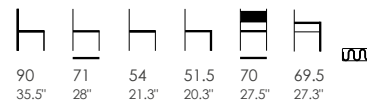

DESIGNER
FENABEL DESIGN STUDIO

flower

CD.007X - FLOWER 01
2 x box / 0.46 m³ - 16.17 ft³ / 7 kg - 15.4 lb

CO.008X - FLOWER 01 CB
1 x box / 0.38 m³ - 13.56 ft³ / 9.5 kg - 20.9 lb

CO.3606 - FLOWER XL CB
1 x box / 0.44 m³ - 15.44 ft³ / 10.8 kg - 23.8 lb