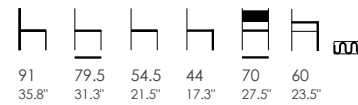

MP2112 - DAKOTA 03
1 x box / 0.57 m³ - 20.05 ft³ / 13.5 kg - 29.8 lb