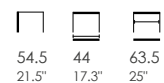

54.5 44 63.5
21.5" 17.3" 25"