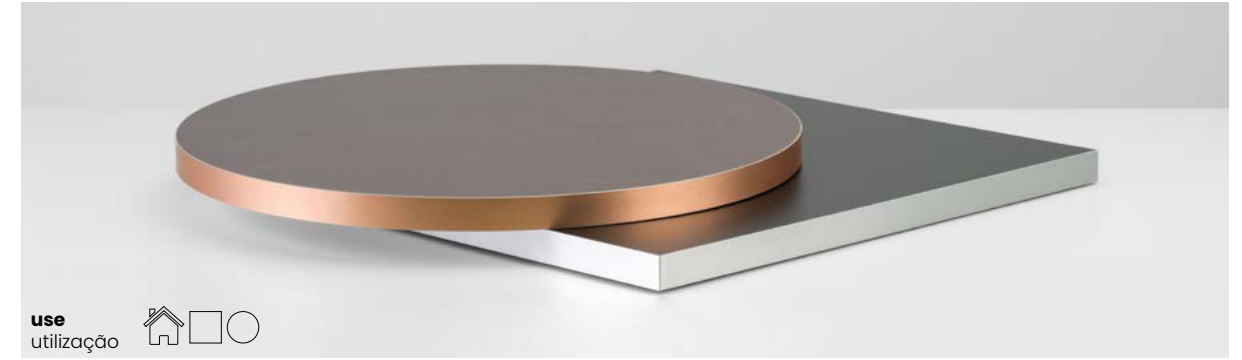

T0012 fenix laminated chipboard with 1mm pvc edge, straight corner
laminado fenix com orla pvc 1mm, canto facetado

use utilização   

available thickness
espessuras disponíveis

T4005 laminated chipboard with 1mm aluminum edge - silver - ALU.LA01
aglomerado termolaminado com orla 1mm alumínio - cor prata - ALU.LA01