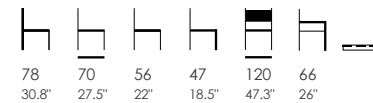

Petra is an elegant collection with simple yet contemporary chairs. With a clean style, preserving comfort, this collection is a “show stopper” in any ambience, making it the perfect choice for hotel and restaurant projects. It is available in the chair, armchair, bar stool and sofa versions.

A Coleção Petra é uma coleção elegante, composta por cadeiras simples, mas contemporâneas. De estilo limpo, preservando o conforto, esta coleção marca a sua presença em qualquer espaço, daí ser a escolha perfeita para projetos de hotelaria e restauração. Está disponível nas versões: cadeira, cadeirão, banco bar e sofá.

DESIGNER
FENABEL DESIGN STUDIO

petra