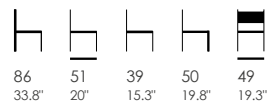

donasella est tp cb armchair, donasella est tp chair, pixie red table & donasella est barstool
cadeirão donasella est tp cb, cadeira donasella est tp, mesa pixie red & banco donasella est bar