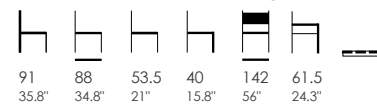

MP098V - PATY DOUBLE
1 x box / 1.30 m³ - 45.86 ft³ / 30 kg - 66.1 lb