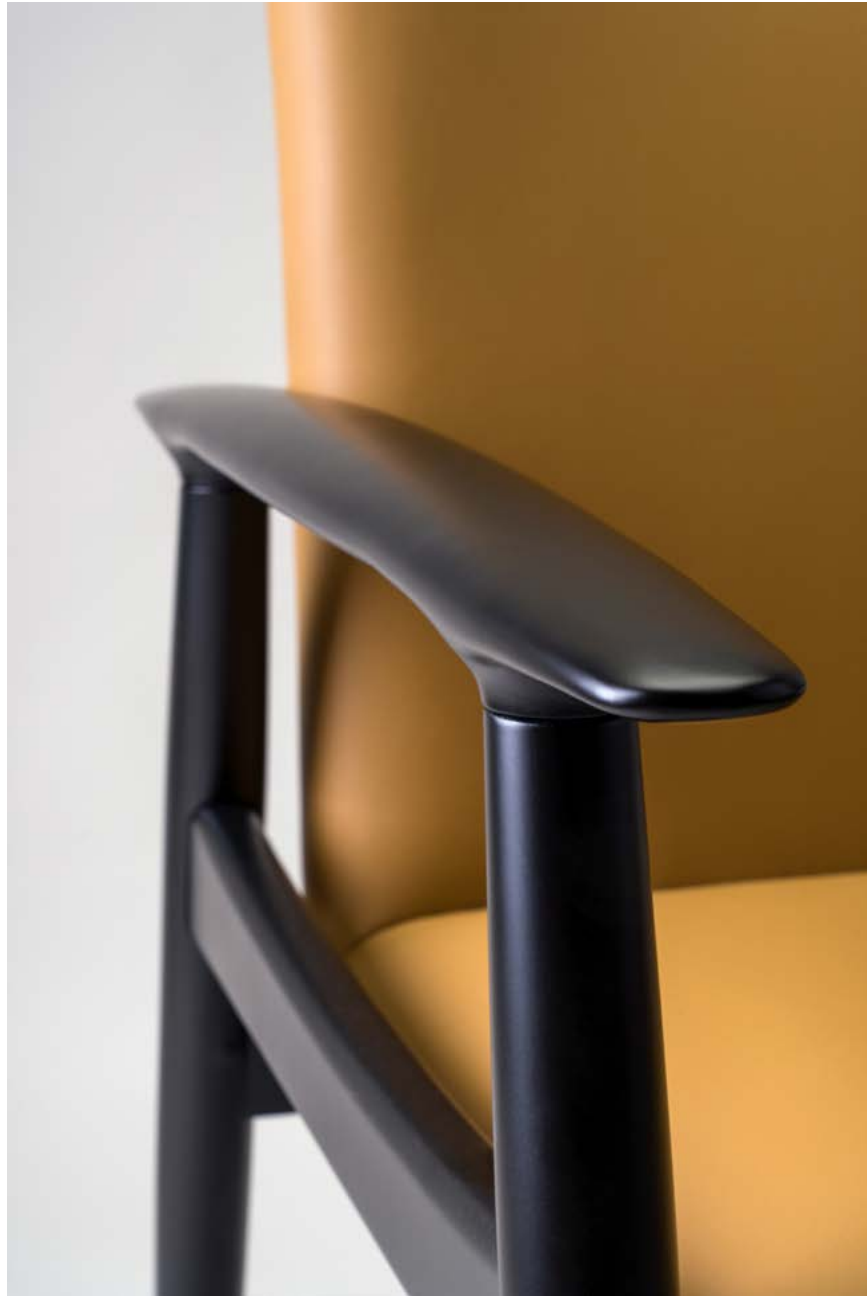

DESIGNER
AITOR GARCIA DE VICUÑA

sandal

CO.2874 - SANDAL CB
1 x box / 0.45 m³ - 15.89 ft³ / 12 kg - 26.5 lb

h	h	h	h	h	h	h
88	69	45	49	63	66	
34.8"	27.3"	17.8"	19.3"	24.8"	26"	

sandal cb armchair
cadeirão sandal cb