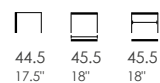

44.5 45.5 45.5
17.5" 18" 18"