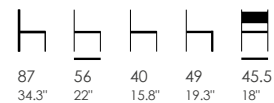

CD.0V25- CRISTIANA DAN
2 x box / 0.37 m³ - 13.12 ft³ / 6.5 kg - 14.3 lb

CD.0R00 - CRISTIANA EE
2 x box / 0.36 m³ - 12.67 ft³ / 6 kg - 13.2 lb