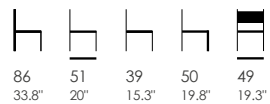

BA.04T1 - DONASSELA EST BAR
1 x box / 0.43 m³ - 15.01 ft³ / 8.5 kg - 18.7 lb

The Donasella Collection is the perfect balance between the 1950s design and Nordic style. This equation resulted in the perfect symbiosis between fine and elegant lines that the region of Northern Europe conveys. The collection includes the chair, armchair and bar stool versions. Each typology can be produced entirely in wood or with upholstery, both on the seat and on the back. To complement the collection, there is also an option with natural cane.

A Coleção Donasella é a equação perfeita entre o design dos anos 50 e o estilo nórdico. Desta equação resultou a simbiose perfeita entre linhas finas e elegantes que a região do Norte da Europa nos transmite. A coleção compreende as versões: cadeira, cadeirão e banco bar. Cada tipologia pode ser produzida totalmente em madeira ou com estofado, tanto no assento como na costa. Para complementar a coleção, existe ainda a opção com palhinha natural.

DESIGNER
AITOR GARCIA DE VICUÑA

donasella

CD.04V8 - DONASSELA EST TP
2 x box / 0.37 m³ - 12.92 ft³ / 7.5 kg - 16.5 lb