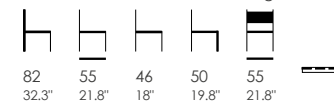

DESIGNER
CARLESITONELLI

suzanne

CO.4062 - SUZANNE CB EMP
1 x box / 0,29 m³ - 10.21 ft³ / 8 kg - 17.6 lb

CD.4061 - SUZANNE EMP
2 x box / 0,39 m³ - 13.82 ft³ / 7 kg - 15.4 lb

CD.4482 - SUZANNE EST
2 x box / 0,39 m³ - 13.82 ft³ / 7 kg - 15.4 lb