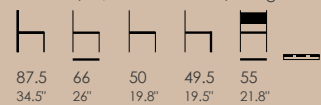

DESIGNER
CARLESITONELLI

audrey

CO.1620 - AUDREY CB
1 x box / 0,31 m³ - 11,08 ft³ / 10,5 kg - 23,1 lb

CD.1756 - AUDREY XL
2 x box / 0,46 m³ - 16,17 ft³ / 10 kg - 22,1 lb

CO.1623 - AUDREY MASS ROTATIVO
1 x box / 0,37 m³ - 12,98 ft³ / 14 kg - 30,9 lb