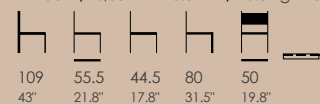

BA.1622 - AUDREY BAR
1 x box / 0,38 m³ - 13,54 ft³ / 10,5 kg - 23,1 lb