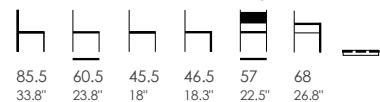

MP01B5 - OBI MAPLE 01
1 x box / 0.35 m³ - 12.52 ft³ / 9 kg - 19.8 lb

danubio bx chair
cadeira danubio bx

obi maple armchair & danubio maple armchair
cadeirão obi maple & cadeirão danubio maple

daubio emp chair
cadeira danubio emp