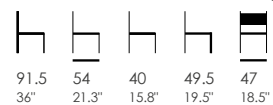

CO.012Y - KATIA ZU CB
1 x box / 0.38 m³ - 13.33 ft³ / 8.5 kg - 18.7 lb

The Katia Collection is made up of simple and elegant lines and offers different possibilities for projects idealized for functional spaces. The Katia Collection comprises a chair and armchair, focused on ergonomics, usability and comfort.

A Coleção Katia é constituída por linhas simples e elegantes e oferece diferentes possibilidades para projetos idealizados para espaços funcionais. A família Katia é formada por cadeira e cadeirão, com foco nos detalhes ergonómicos aliados ao conforto.

DESIGNER
FENABEL DESIGN STUDIO

katia

CD.0X69 - KATIA EST
2 x box / 0.40 m³ - 14.20 ft³ / 6.5 kg - 14.3 lb