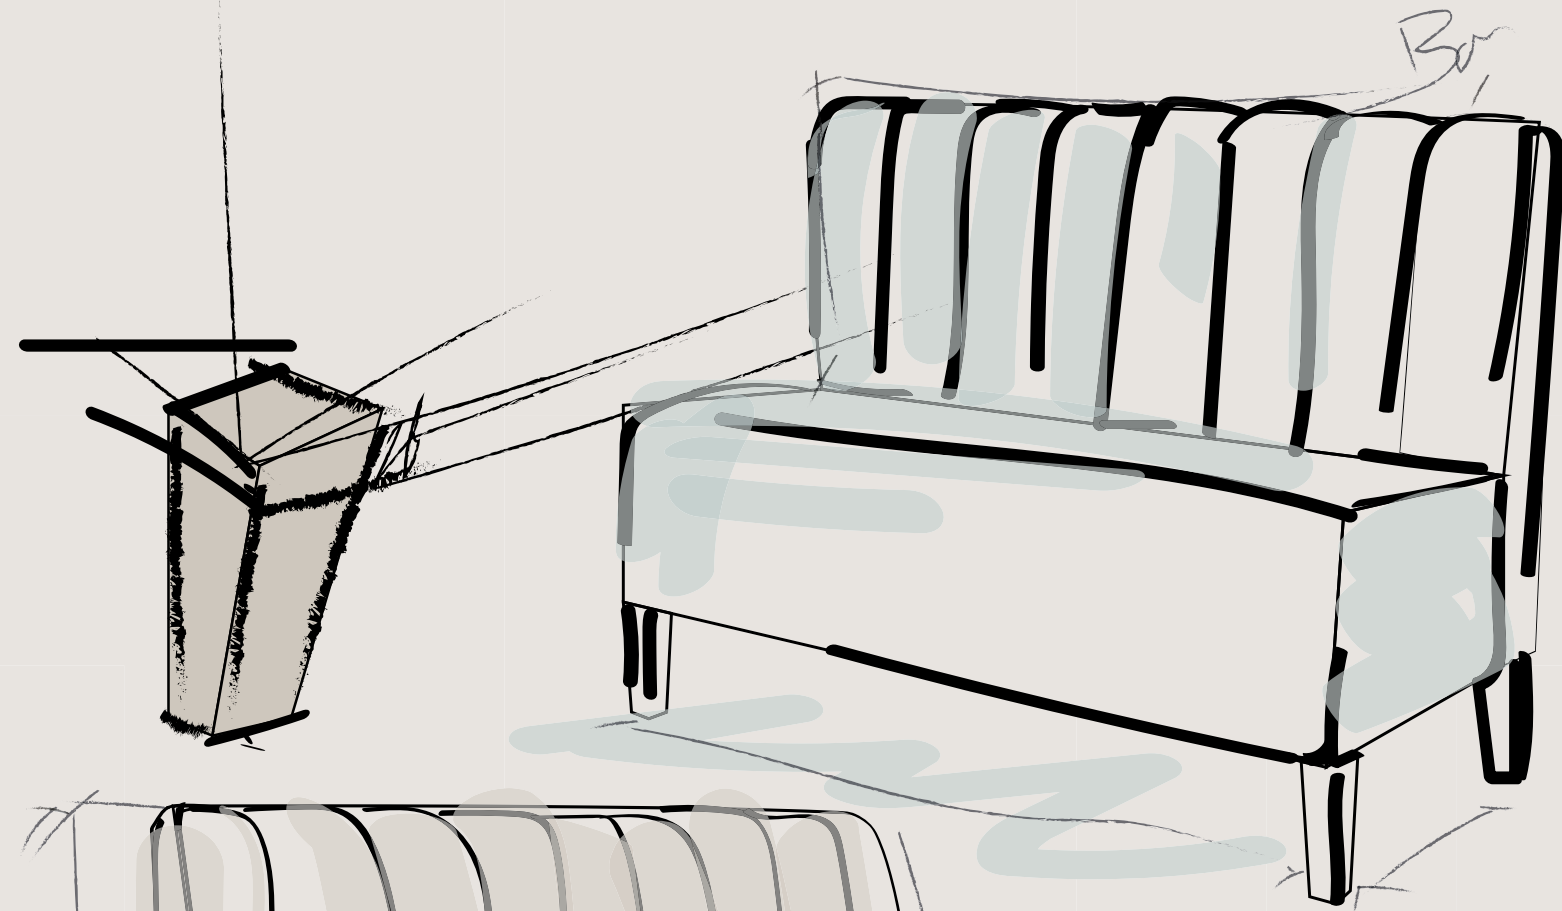

banquettes
banquetas