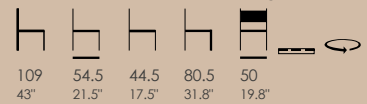

Developed by CarlesiTonelli Studio, the Audrey collection is inspired by the vintage design style, thus creating chairs with curved and elegant lines. Being a fully upholstered collection, the Audrey family values comfort.

Desenvolvida pelo Estúdio CarlesiTonelli, a coleção Audrey é inspirada no estilo de design vintage, originando assim cadeiras com linhas curvas e elegantes. Sendo uma coleção inteiramente estofada, a família Audrey preza pelo conforto.

DESIGNER
CARLESITONELLI

audrey