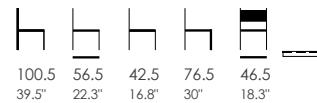

Petra is an elegant collection with simple yet contemporary chairs. With a clean style, preserving comfort, this collection is a “show stopper” in any ambience, making it the perfect choice for hotel and restaurant projects. It is available in the chair, armchair, bar stool and sofa versions.

A Coleção Petra é uma coleção elegante, composta por cadeiras simples, mas contemporâneas. De estilo limpo, preservando o conforto, esta coleção marca a sua presença em qualquer espaço, daí ser a escolha perfeita para projetos de hotelaria e restauração. Está disponível nas versões: cadeira, cadeirão, banco bar e sofá.

DESIGNER
FENABEL DESIGN STUDIO

petra