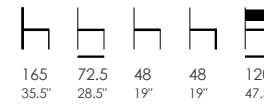

HIGH VERSION

SO.0U61 - YUMA SOLID BAQ
1 x box / 0.92 m³ - 32.5 ff³ / 37.5 kg - 82.7 lb