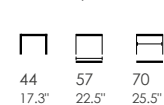

DESIGNER
MUKA LAB DESIGN STUDIO

liv

MP2526 - LIV
1 x box / 0.84 m³ - 29.53 ft³ / 25 kg - 55.1 lb

PF.3552 - POUF LIV
2 x box / 0.39 m³ - 13.80 ft³ / 11.8 kg - 26 lb

liv lounge chair & pouf liv
cadeirão lounge liv & pouf liv