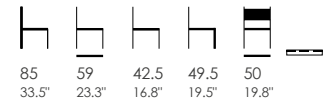

DESIGNER
FENABEL DESIGN STUDIO

petra

MP0W73 - PETRA MAPLE MAD
1 x box / 0.35 m³ - 12.52 ft³ / 10 kg - 22.1 lb

MP0W71 - PETRA MAPLE
1 x box / 0.35 m³ - 12.52 ft³ / 9 kg - 19.8 lb

CD.0W10 - PETRA
2 x box / 0.37 m³ - 12.92 ft³ / 7 kg - 15.4 lb