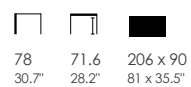

MR.3744 - PITÁGORA RECT H77
1 x box / 0.12 m³ - 4.23 ft³ / 29 kg - 63.9 lb

pitágora cb armchair & table pitágora rect h77
cadeirão pitágora cb & mesa pitágora rect h77