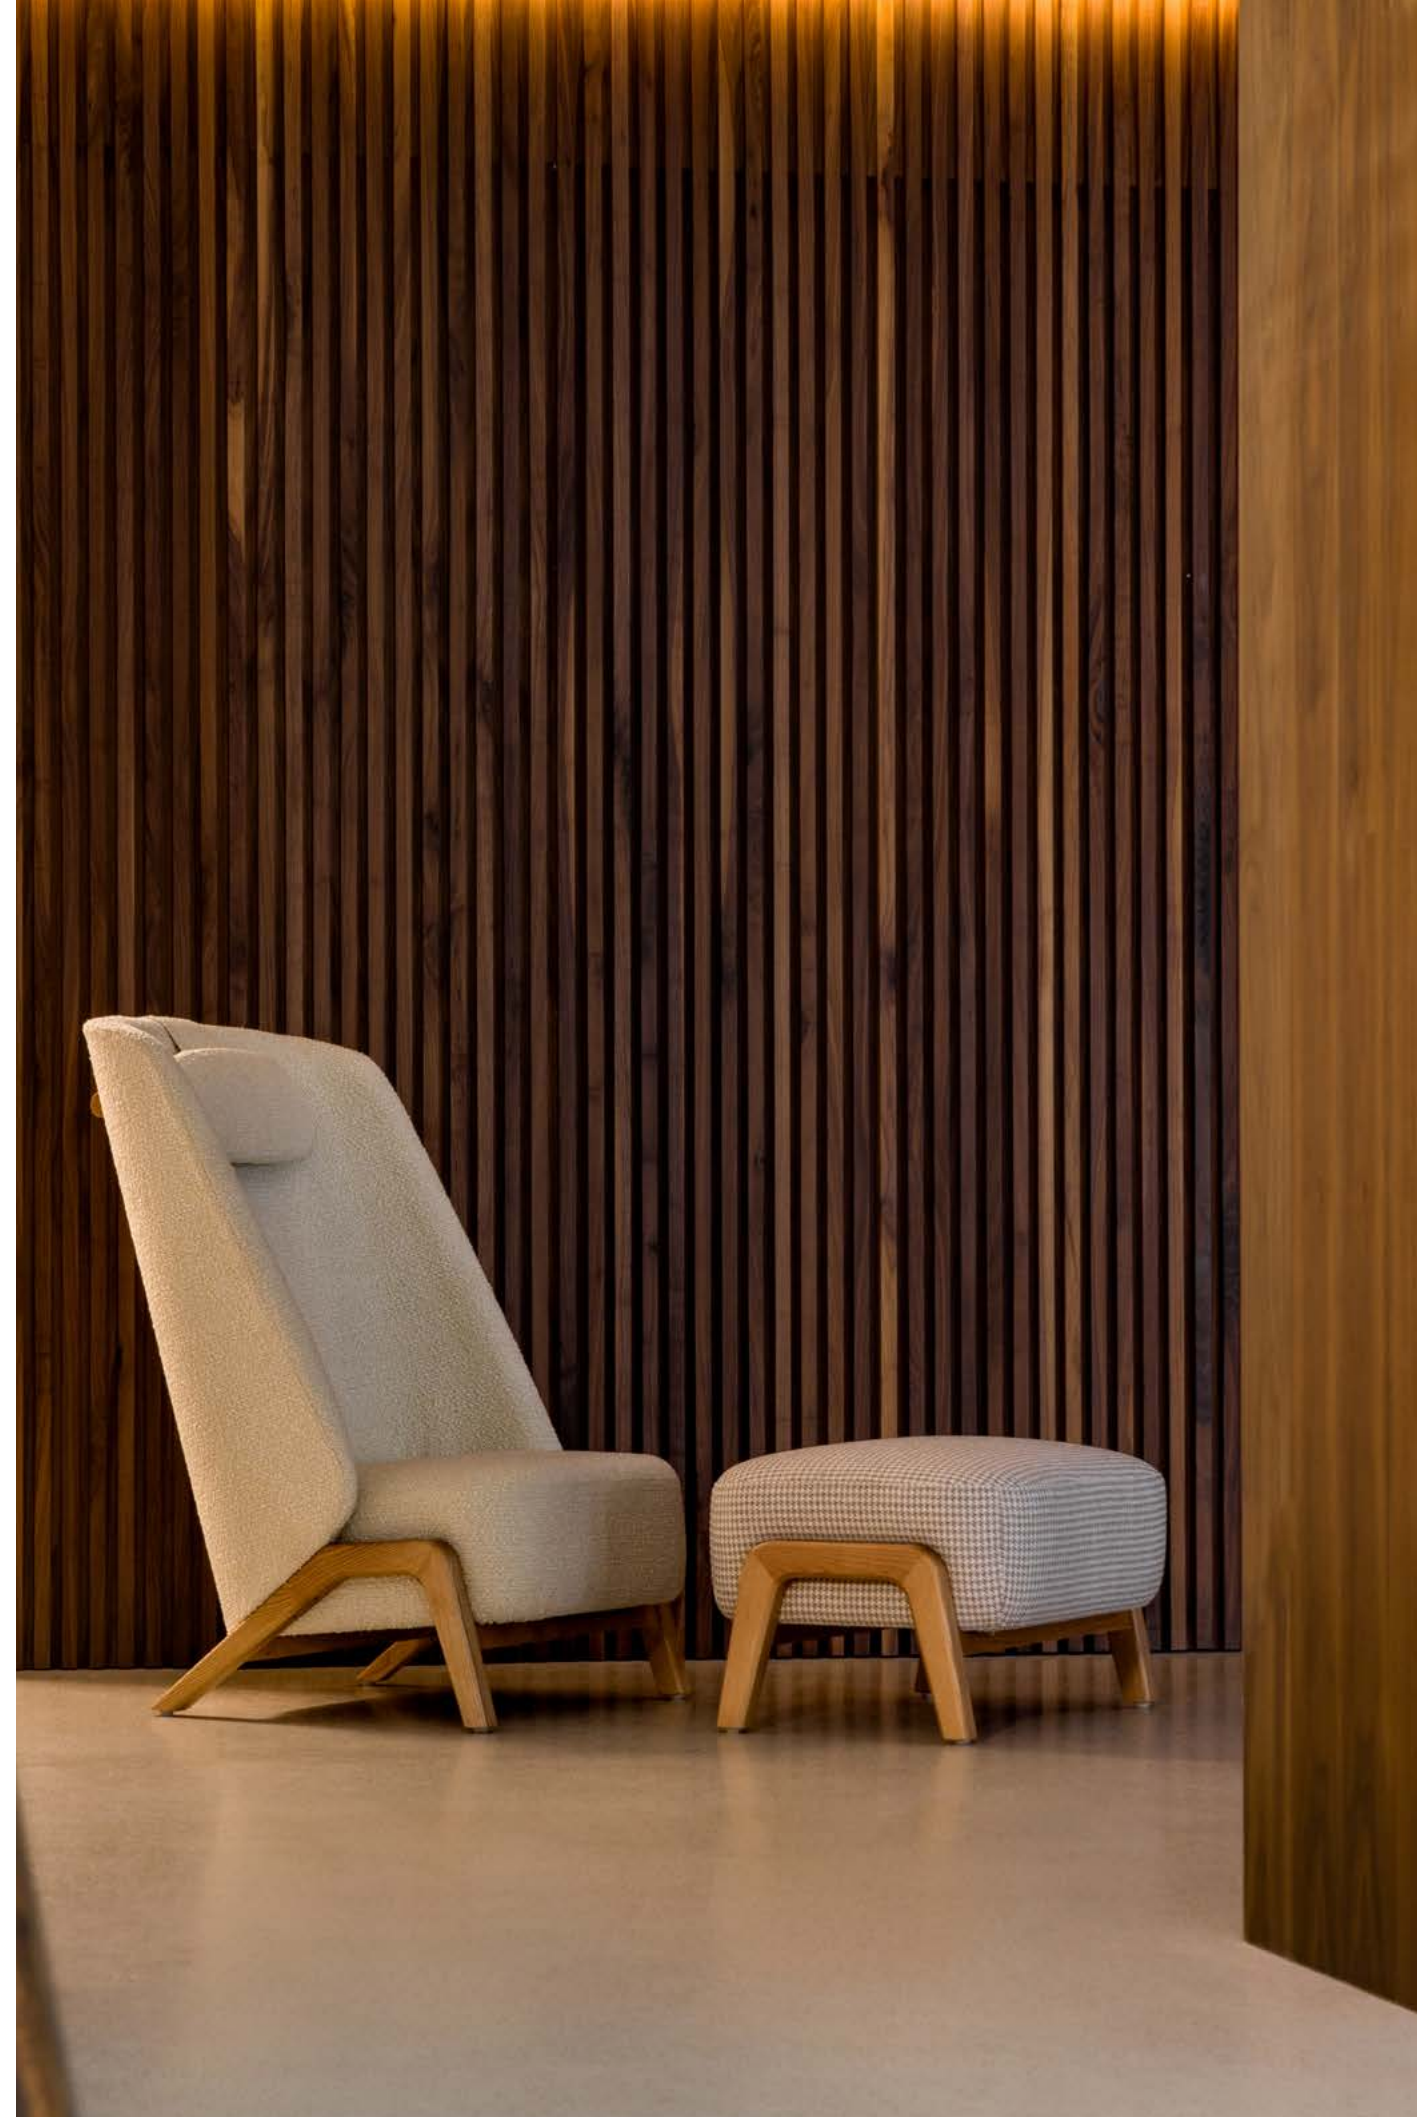

DESIGNER
MUKA LAB DESIGN STUDIO

liv

MP2526 - LIV
1 x box / 0.84 m³ - 29.53 ft³ / 25 kg - 55.1 lb

PF.3552 - POUF LIV
2 x box / 0.39 m³ - 13.80 ft³ / 11.8 kg - 26 lb

liv lounge chair & pouf liv
cadeirão lounge liv & pouf liv