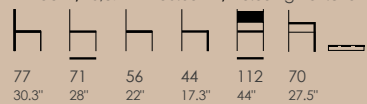

Developed by CarlesiTonelli Studio, the Audrey collection is inspired by the vintage design style, thus creating chairs with curved and elegant lines. Being a fully upholstered collection, the Audrey family values comfort.

Desenvolvida pelo Estúdio CarlesiTonelli, a coleção Audrey é inspirada no estilo de design vintage, originando assim cadeiras com linhas curvas e elegantes. Sendo uma coleção inteiramente estofada, a família Audrey preza pelo conforto.

DESIGNER
CARLESITONELLI

audrey