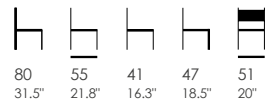

DESIGNER
CARLESITONELLI

leaf

CO.3691 - LEAF EST CB
1 x box / 0,35 m³ - 12,41 ft³ / 5,5 kg - 12,1 lb

CD.3735 - LEAF
2 x box / 0,35 m³ - 12,49 ft³ / 5,6 kg - 12,3 lb

CO.3810 - LEAF CB
1 x box / 0,35 m³ - 12,41 ft³ / 6,3 kg - 13,9 lb