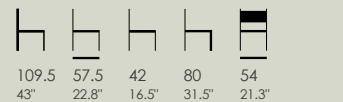

Although it appears as having simple and basic lines, the Miranda collection is young and upright, focused on the wooden details and the artisanal process. This contemporary design can be found in the chair, armchair and bar stool versions, and there is also a stackable family member for easier storage during seasonal events.

Embora aparente linhas simples e básicas, a coleção Miranda é jovem e apurada, focada nos detalhes em madeira e no processo artesanal, embora possua um assento estofado. Este design contemporâneo pode ser encontrado na versão cadeira, cadeirão e banco bar, sendo que também existe a versão empilhável para mais fácil arrumação aquando de eventos sazonais.

DESIGNER
FENABELSTUDIO

myranda