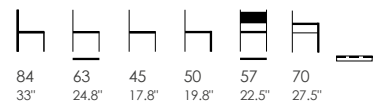

CO.3237 - ELICIA ROUND CB LT

1 x box / 0,35 m³ - 12,5 ft³ / 9 kg - 19,8 lb