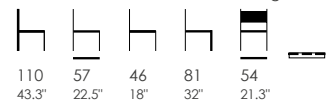

BA.4099 - SUZANNE BAR H65 EMP
1 x box / 0,32 m³ - 11.16 ft³ / 8 kg - 17.6 lb

BA.4063 - SUZANNE BAR EMP
1 x box / 0,38 m³ - 13.30 ft³ / 8.4 kg - 18.5 lb

table arco side red h60 & suzanne cb emp armchair / arm detail
mesa de centro arco side h60 & cadeirão suzanne cb emp / detalhe do braço