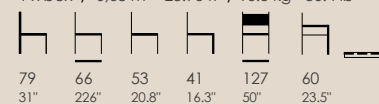

tágada cb armchair, tágada est barstool & tágada chair
cadeirão tágada cb, banco tágada est bar & cadeira tágada