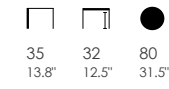

MD.4057 - ARCO SIDE RED H35
1 x box / 0.09 m³ - 3.27 ft³ / 22 kg - 48.5 lb