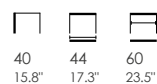

poufs selection

PF.0W18 - BALLET
2 x box / 0.27 m³ - 9.56 ft³ / 8.5 kg - 18.7 lb

47 48 48
18.5" 19" 19"

PF.0W60 - MIKA RODAPÉ
2 x box / 0.32 m³ - 11.30 ft³ / 7.5 kg - 16.5 lb

43.5 45.5 45.5
17.3" 18" 18"

PF.2825 - NONA POUF
2 x box / 0.27 m³ - 9.40 ft³ / 6.8 kg - 15 lb