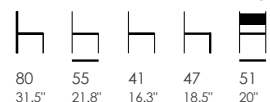

CD.3811 - LEAF EST
2 x box / 0,37 m³ - 12,98 ft³ / 6 kg - 13,2 lb