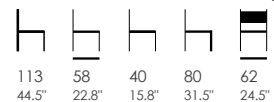

DESIGNER
SANTIAGO SEVILLANO

penat

CO.3608 - PENAT CB
1 x box / 0,35 m³ - 12.52 ft³ / 9 kg - 19.8 lb

BA.3733 - PENAT BAR
1 x box / 0,43 m³ - 15.15 ft³ / 9.8 kg - 21.6 lb

MP.3734 - PENAT LOUNGE
1 x box / 0,38 m³ - 13.32 ft³ / 9.1 kg - 20.1 lb