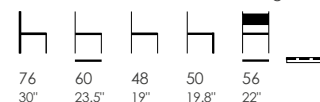

CO.3749 - TAPE CB
1 x box / 0.35 m³ - 12.41 ft³ / 9.2 kg - 20.3 lb

Tape lives design with an international approach, focusing on the ergonomics of shapes, while maintaining a distinctive appearance. Its wide armrest makes it a statement piece for contemporary interior design projects.

“Love or not to love, you will look at me twice” by Tape family.

O design da Coleção Tape é focado na ergonomia das suas formas, mantendo uma aparência distinta. O seu apoio de braço amplo torna-a numa coleção de destaque para projetos de design de interiores contemporâneos.

“Amar ou não amar”, a família Tape garante que olhará para ela duas vezes.

DESIGNER
CARLESITONELLI

tape

CD.3638 - TAPE
1 x box / 0.35 m³ - 12.41 ft³ / 9.3 kg - 20.5 lb