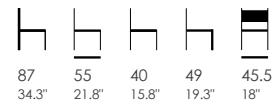

Cristiana Collection is composed by wooden models of chairs, armchairs and bar stools, elegantly designed and considering their versatility. This is a collection that fits into different types of interior decorations, whether contract, restaurants or offices.

A Coleção Cristiana é constituída por modelos de cadeiras, cadeirões e bancos bar, em madeira, desenvolvidas de forma elegante e a pensar na versatilidade das mesmas. Esta é uma coleção que se enquadra em diversos tipos de design de interiores, quer contract, restauração ou escritório.

DESIGNER
FENABEL DESIGN STUDIO

cristiana