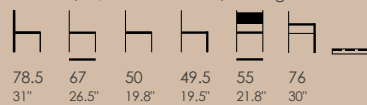

CO.1623 - AUDREY MASS ROTATIVO
1 x box / 0,37 m³ - 12,98 ft³ / 14 kg - 30,9 lb

Developed by CarlesiTonelli Studio, the Audrey collection is inspired by the vintage design style, thus creating chairs with curved and elegant lines. Being a fully upholstered collection, the Audrey family values comfort.

Desenvolvida pelo Estúdio CarlesiTonelli, a coleção Audrey é inspirada no estilo de design vintage, originando assim cadeiras com linhas curvas e elegantes. Sendo uma coleção inteiramente estofada, a família Audrey preza pelo conforto.

DESIGNER
CARLESITONELLI

audrey

CO.1620 - AUDREY CB
1 x box / 0,31 m³ - 11,08 ft³ / 10,5 kg - 23,1 lb