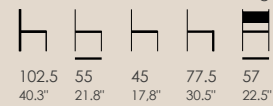

DESIGNER
CARLESITONELLI

tágada

CO.2518 - TÁGADA CB
1 x box / 0,35 m³ - 12.52 ft³ / 9 kg - 19.8 lb

BA.2520 - TÁGADA BAR
1 x box / 0,40 m³ - 13.99 ft³ / 9 kg - 19.8 lb

CD.2517 - TÁGADA
1 x box / 0,35 m³ - 12.52 ft³ / 8 kg - 17.6 lb