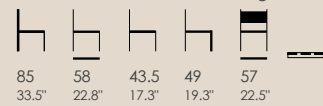

DESIGNER
CARLESITONELLI

tágada

CO.2518 - TÁGADA CB
1 x box / 0,35 m³ - 12.52 ft³ / 9 kg - 19.8 lb

BA.2520 - TÁGADA BAR
1 x box / 0,40 m³ - 13.99 ft³ / 9 kg - 19.8 lb

CD.2517 - TÁGADA
1 x box / 0,35 m³ - 12.52 ft³ / 8 kg - 17.6 lb