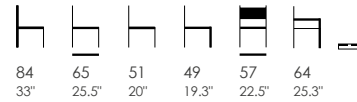

MP.011V- KELLY MASS
1 x box / 0.47 m³ - 16.66 ft³ / 12 kg - 26.5 lb