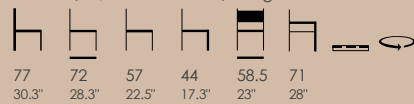

DESIGNER
CARLESITONELLI

audrey

CO.1620 - AUDREY CB
1 x box / 0,31 m³ - 11,08 ft³ / 10,5 kg - 23,1 lb

CD.1756 - AUDREY XL
2 x box / 0,46 m³ - 16,17 ft³ / 10 kg - 22,1 lb

CO.1623 - AUDREY MASS ROTATIVO
1 x box / 0,37 m³ - 12,98 ft³ / 14 kg - 30,9 lb