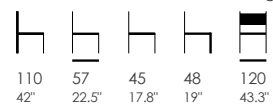

MEDIUM VERSION

SO.06B7 - CHELSEA BAQ
1 x box / 0.71 m³ - 25.09 ft³ / 24 kg - 52.9 lb