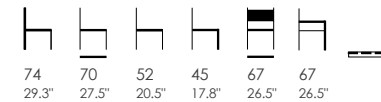

CO.4054- ARCO LOUNGE
1 x box / 0,39 m³ - 13.68 ft³ / 10.7 kg - 23.6 lb