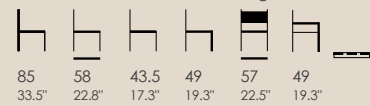

DESIGNER
CARLESITONELLI

tágada

CO.2518 - TÁGADA CB
1 x box / 0,35 m³ - 12.52 ft³ / 9 kg - 19.8 lb

BA.2520 - TÁGADA BAR
1 x box / 0,40 m³ - 13.99 ft³ / 9 kg - 19.8 lb

CD.2517 - TÁGADA
1 x box / 0,35 m³ - 12.52 ft³ / 8 kg - 17.6 lb